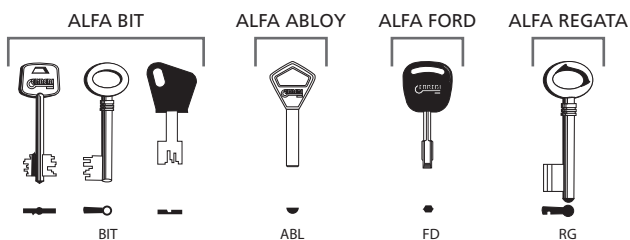

duplicatrici di chiavi

key cutting machines

machines à tailler clés

Schlüsselkopiermaschinen

máquinas duplicadoras de llaves

macchine duplicatrici di chiavi • key cutting machines • machines à tailler clés • schlüsselkopiermaschinen • máquinas duplicadoras de llaves

ALASKA

ERREBI 4 PLUS

ERREBI 4

Quick

Errebi 3

Dakota Extra

ALFA

ALFA PLUS

ALFA COMBI

Alfa Matic

Epsilon

DELTA PLUS

Delta

macchine duplicatrici di chiavi • key cutting machines • machines à tailler clés • schlüsselkopiermaschinen • máquinas duplicadoras de llaves

DELTA PROFESSIONAL